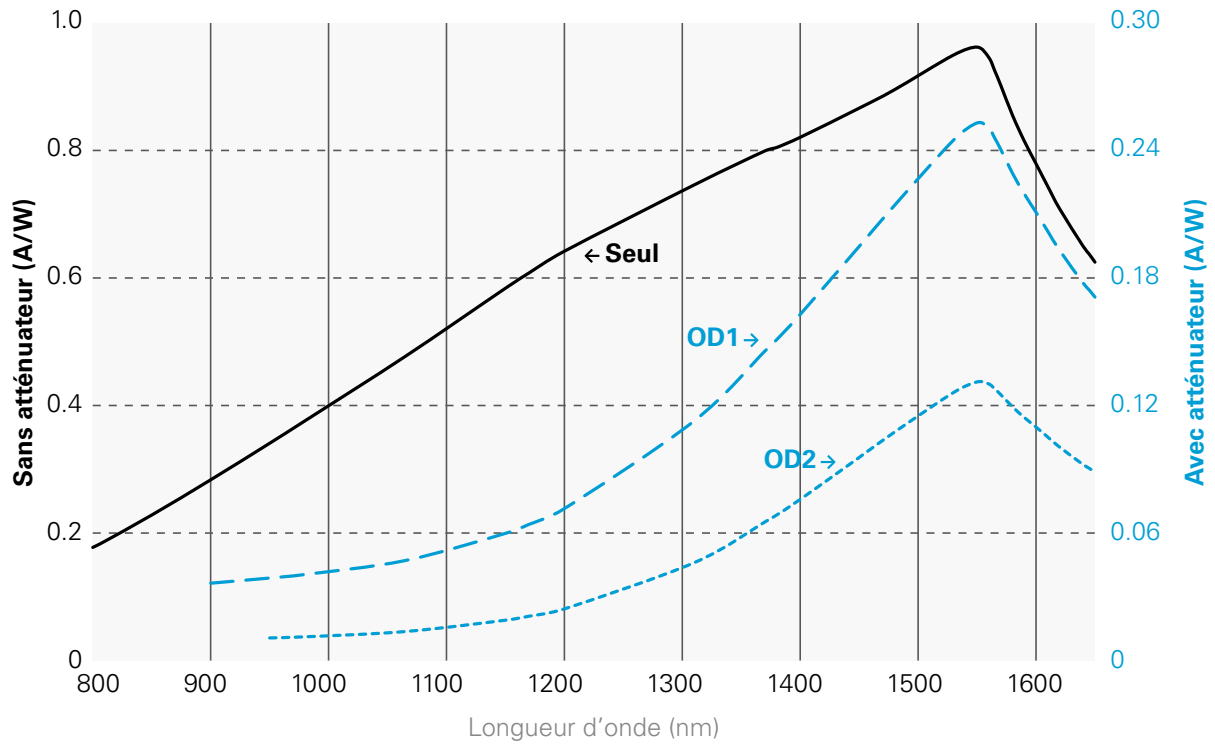

COURBES

PH100-SIUV : Sensibilité

PH100-SIUV: Puissance maximum

COURBES

PH20-GE : Sensibilité

PH20-GE : Puissance maximum

COURBES

PRONTO-SI : Sensibilité

PRONTO-SI : Puissance maximum