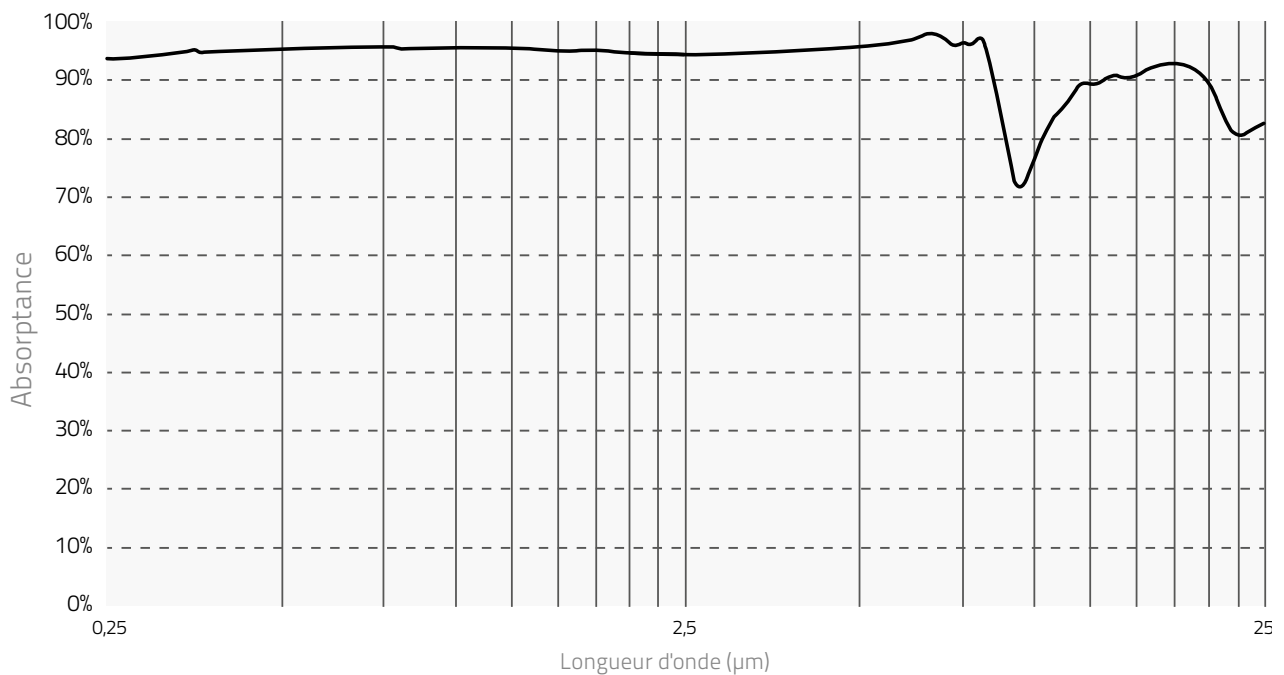

XLP12-H, UP-H, PRONTO (tous les PRONTO sauf PRONTO-SI)

XLP12-VP

COURBES

UP-W

UP-QED

COURBES

PH100-SI-HA : Sensibilité

PH100-SI-HA: Puissance maximum

COURBES

PH100-SIUV : Sensibilité

PH100-SIUV: Puissance maximum

COURBES

PH20-GE : Sensibilité

PH20-GE : Puissance maximum

COURBES

PRONTO-SI : Sensibilité

PRONTO-SI : Puissance maximum