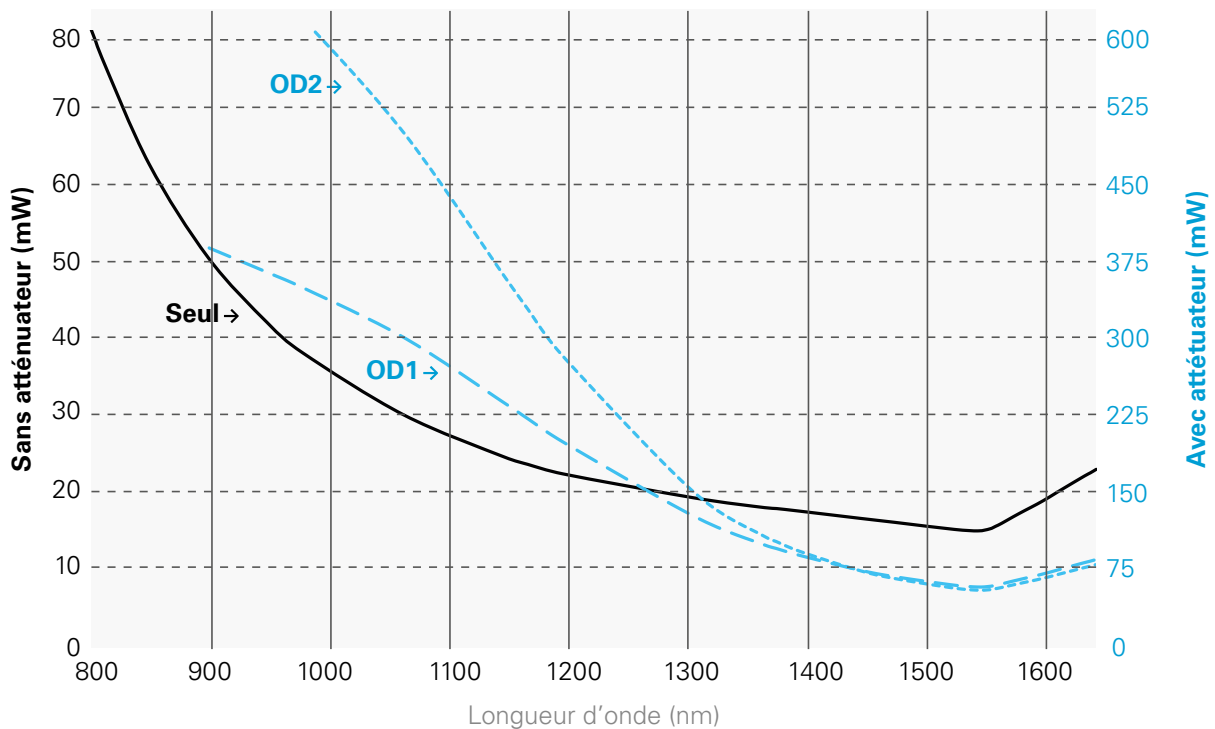

XLP12-H, UP-H, PRONTO (tous les PRONTO sauf PRONTO-SI)

XLP12-VP

COURBES

UP-W

UP-QED

COURBES

PH100-SI-HA : Sensibilité

PH100-SI-HA: Puissance maximum

COURBES

PH100-SIUV : Sensibilité

PH100-SIUV: Puissance maximum

COURBES

PH20-GE : Sensibilité

PH20-GE : Puissance maximum

COURBES

PRONTO-SI : Sensibilité

PRONTO-SI : Puissance maximum