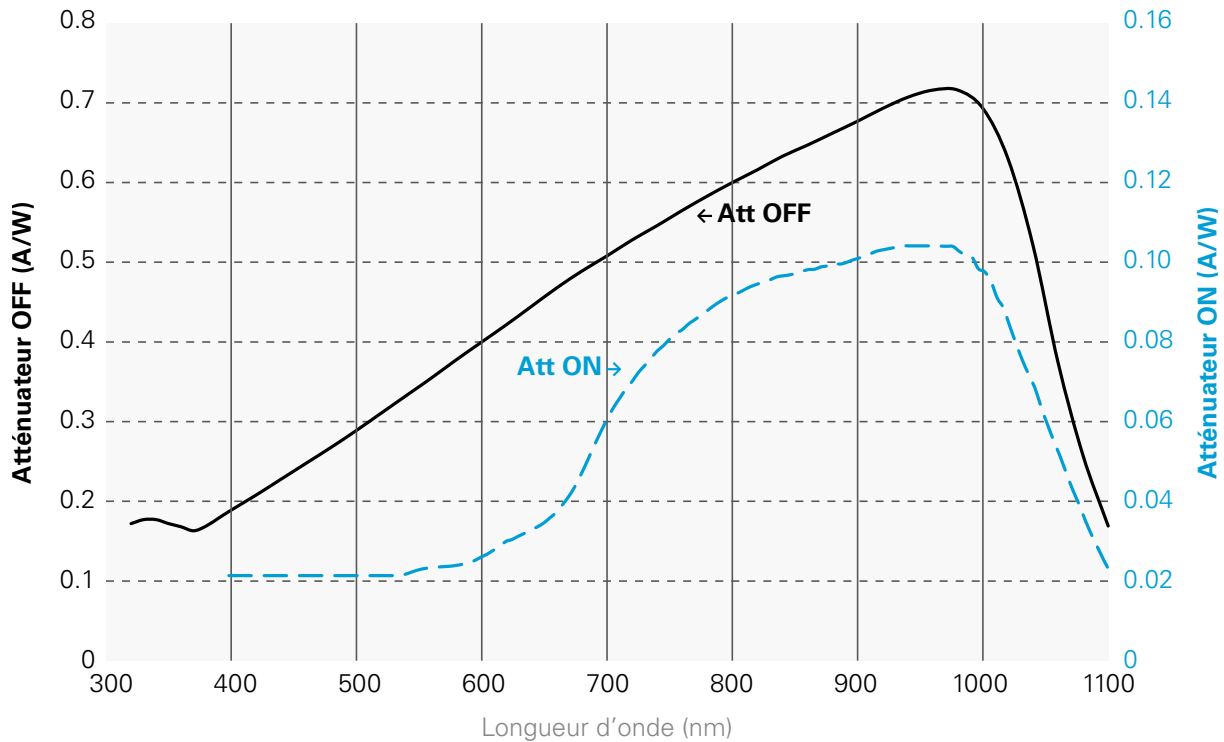

XLP12-H, UP-H, PRONTO (tous les PRONTO sauf PRONTO-SI)

XLP12-VP

COURBES

UP-W

UP-QED

COURBES

PH100-SI-HA : Sensibilité

PH100-SI-HA: Puissance maximum

COURBES

PH100-SIUV : Sensibilité

PH100-SIUV: Puissance maximum

COURBES

PH20-GE : Sensibilité

PH20-GE : Puissance maximum

COURBES

PRONTO-SI : Sensibilité

PRONTO-SI : Puissance maximum