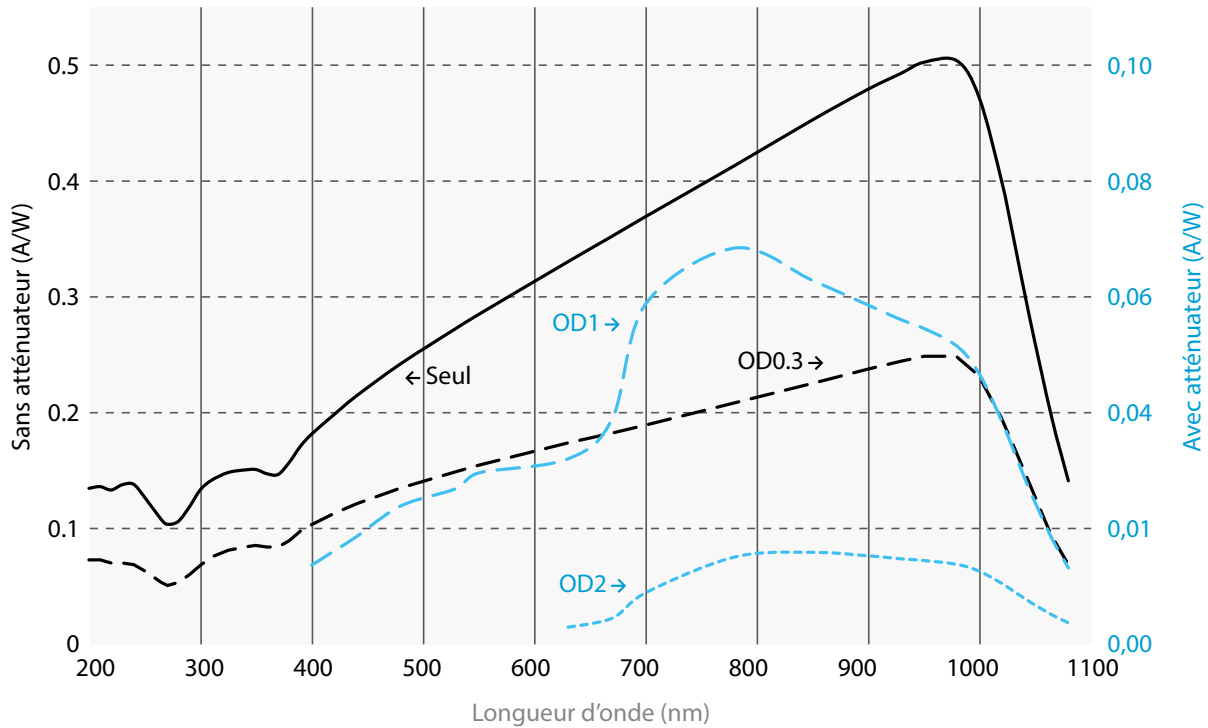

XLP12-H, UP-H, PRONTO (tous les PRONTO sauf PRONTO-SI)

XLP12-VP

COURBES

UP-W

UP-QED

COURBES

PH100-SI-HA : Sensibilité

PH100-SI-HA: Puissance maximum

COURBES

PH100-SIUV : Sensibilité

PH100-SIUV: Puissance maximum

COURBES

PH20-GE : Sensibilité

PH20-GE : Puissance maximum

COURBES

PRONTO-SI : Sensibilité

PRONTO-SI : Puissance maximum