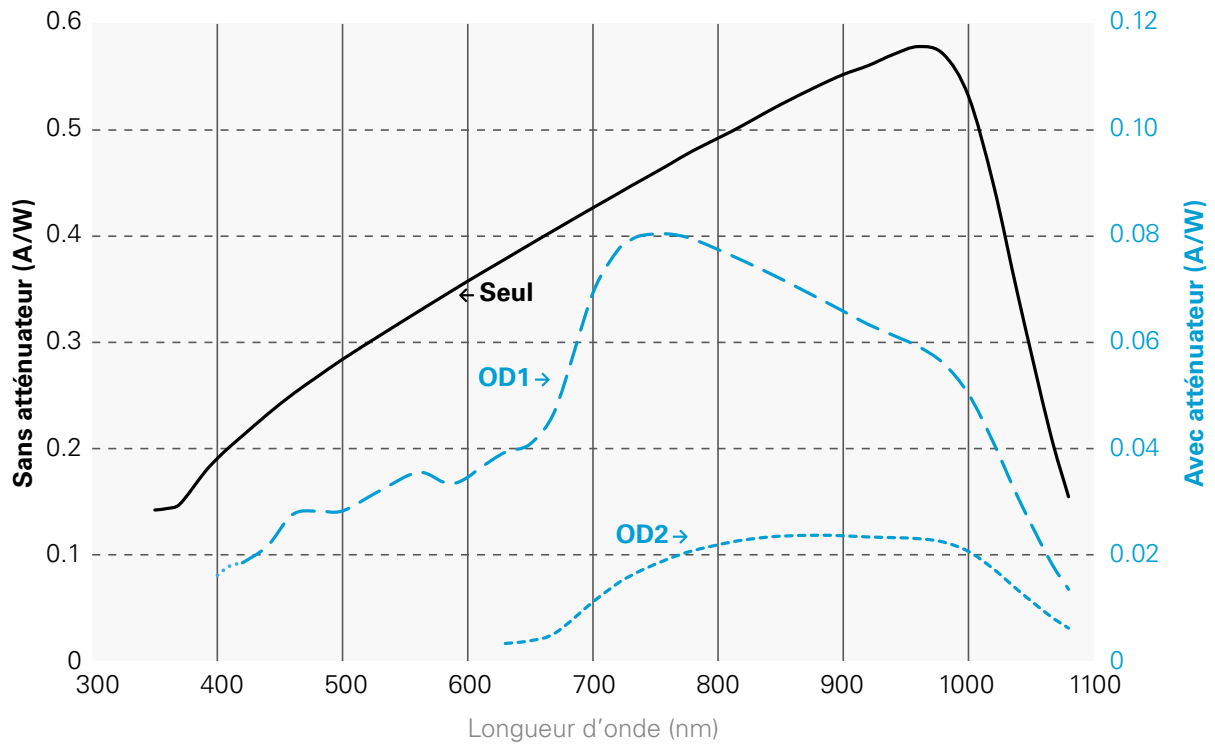

XLP12-H, UP-H, PRONTO (tous les PRONTO sauf PRONTO-SI)

XLP12-VP

COURBES

UP-W

UP-QED

COURBES

PH100-SI-HA : Sensibilité

PH100-SI-HA: Puissance maximum

COURBES

PH100-SIUV : Sensibilité

PH100-SIUV: Puissance maximum

COURBES

PH20-GE : Sensibilité

PH20-GE : Puissance maximum

COURBES

PRONTO-SI : Sensibilité

PRONTO-SI : Puissance maximum