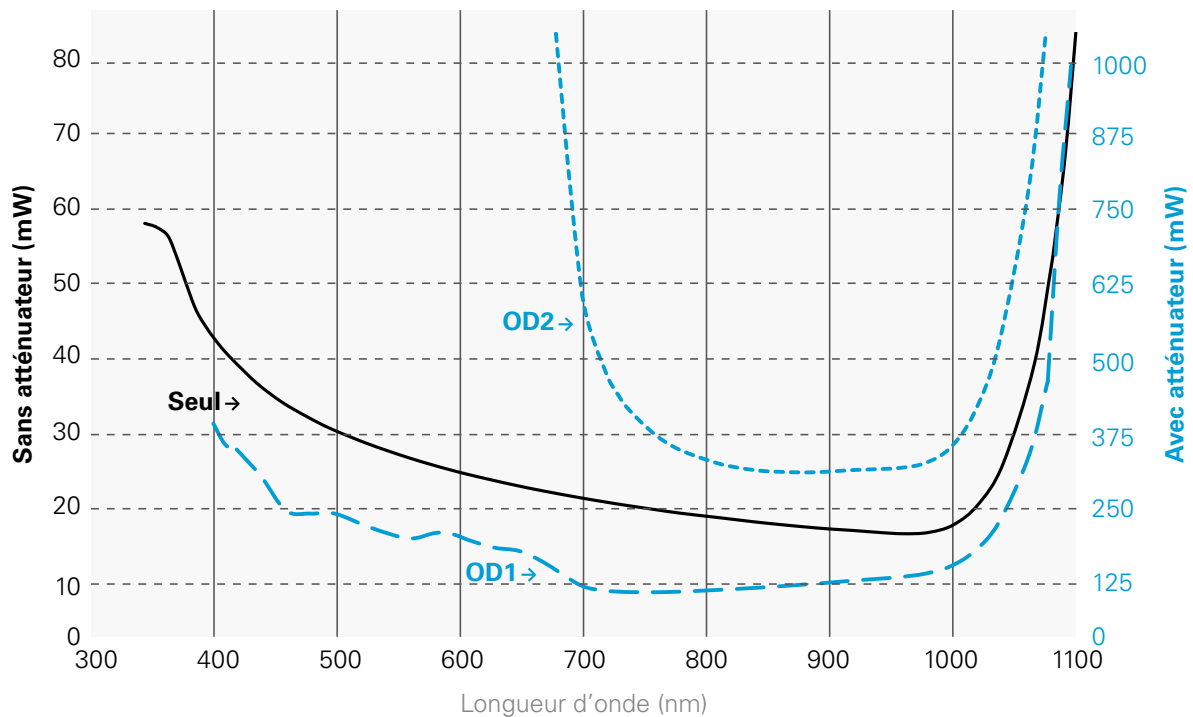

XLP12-H, UP-H, PRONTO (tous les PRONTO sauf PRONTO-SI)

XLP12-VP

COURBES

UP-W

UP-QED

COURBES

PH100-SI-HA : Sensibilité

PH100-SI-HA: Puissance maximum

COURBES

PH100-SIUV : Sensibilité

PH100-SIUV: Puissance maximum

COURBES

PH20-GE : Sensibilité

PH20-GE : Puissance maximum

COURBES

PRONTO-SI : Sensibilité

PRONTO-SI : Puissance maximum