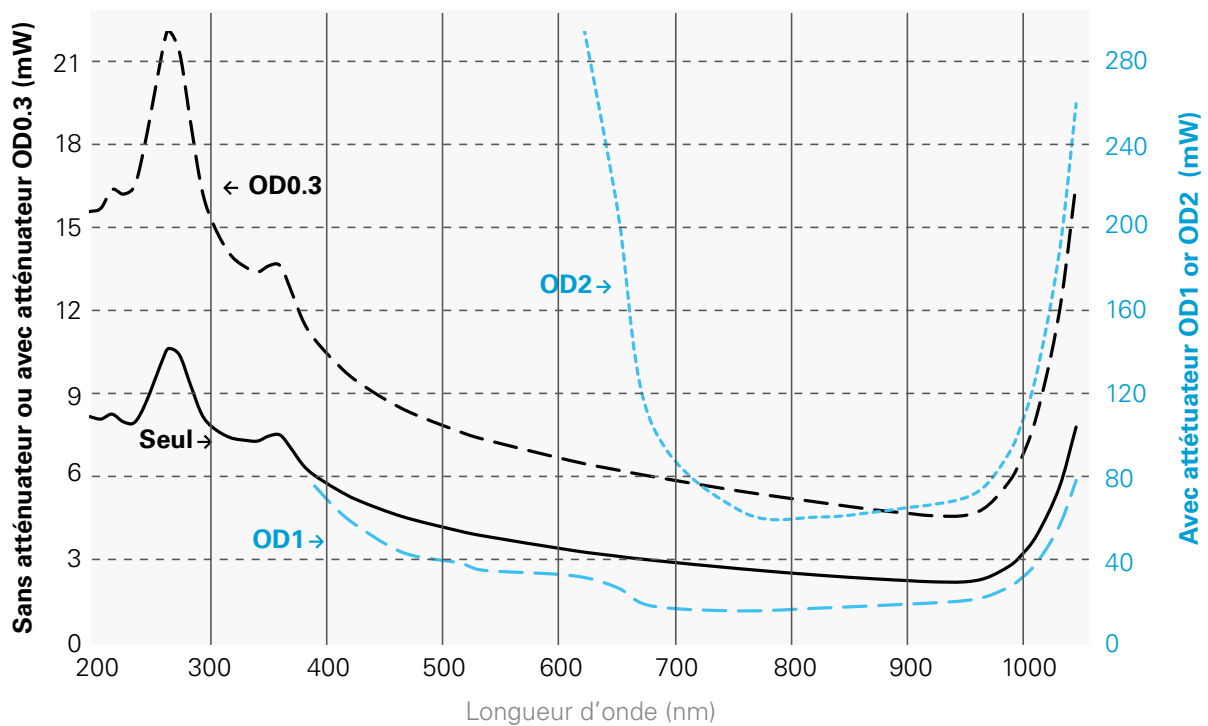

XLP12-H, UP-H, PRONTO (tous les PRONTO sauf PRONTO-SI)

XLP12-VP

COURBES

UP-W

UP-QED

COURBES

PH100-SI-HA : Sensibilité

PH100-SI-HA: Puissance maximum

COURBES

PH100-SIUV : Sensibilité

PH100-SIUV: Puissance maximum

COURBES

PH20-GE : Sensibilité

PH20-GE : Puissance maximum

COURBES

PRONTO-SI : Sensibilité

PRONTO-SI : Puissance maximum