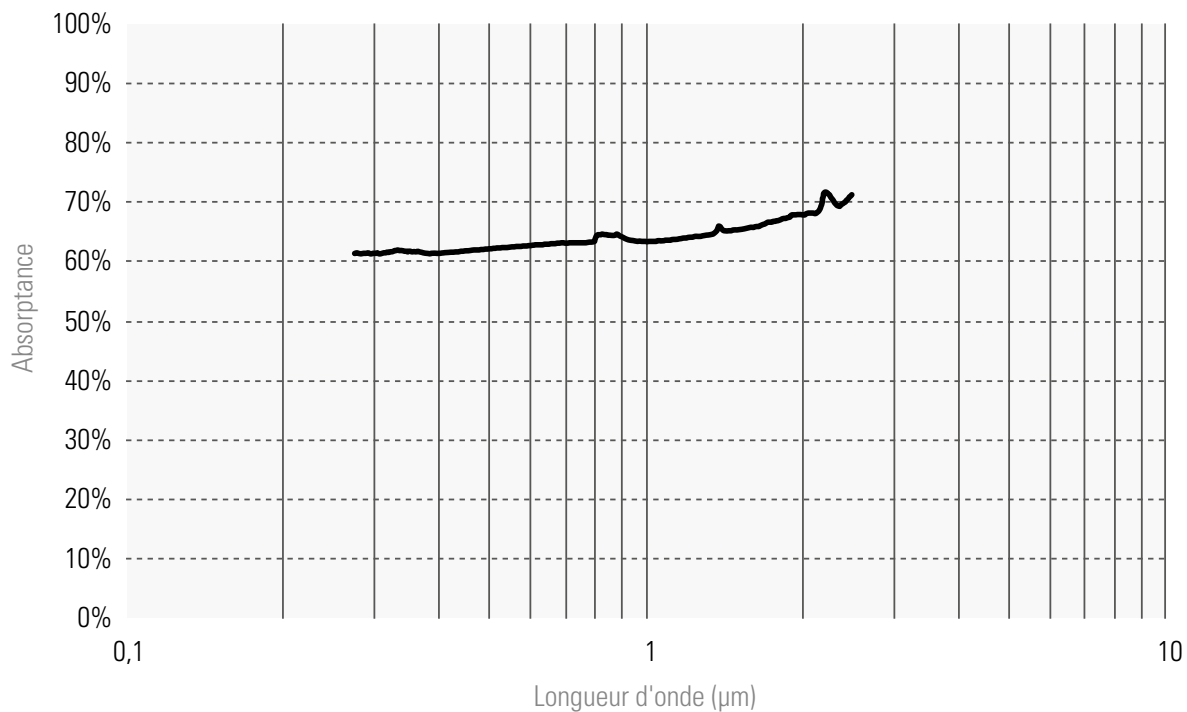

XLP12-H, UP-H, PRONTO (tous les PRONTO sauf PRONTO-SI)

XLP12-VP

COURBES

UP-W

UP-QED

COURBES

PH100-SI-HA : Sensibilité

PH100-SI-HA: Puissance maximum

COURBES

PH100-SIUV : Sensibilité

PH100-SIUV: Puissance maximum

COURBES

PH20-GE : Sensibilité

PH20-GE : Puissance maximum

COURBES

PRONTO-SI : Sensibilité

PRONTO-SI : Puissance maximum