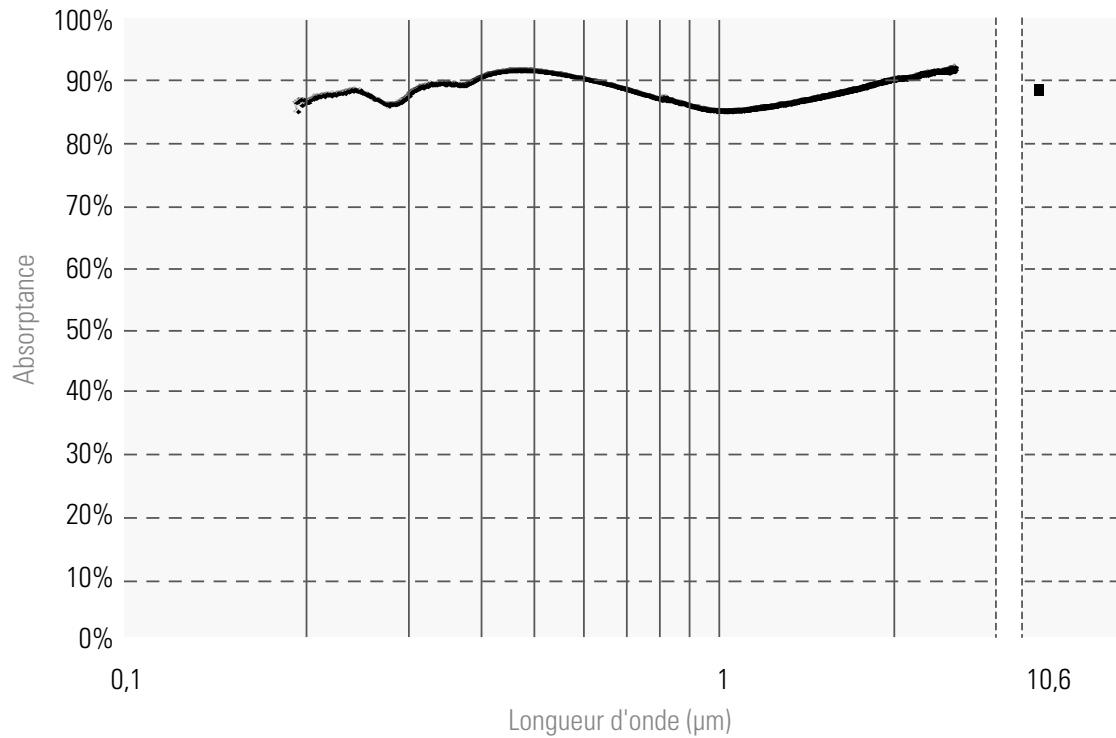

XLP12-H, UP-H, PRONTO (tous les PRONTO sauf PRONTO-SI)

XLP12-VP

COURBES

UP-W

UP-QED

COURBES

PH100-SI-HA : Sensibilité

PH100-SI-HA: Puissance maximum

COURBES

PH100-SIUV : Sensibilité

PH100-SIUV: Puissance maximum

COURBES

PH20-GE : Sensibilité

PH20-GE : Puissance maximum

COURBES

PRONTO-SI : Sensibilité

PRONTO-SI : Puissance maximum